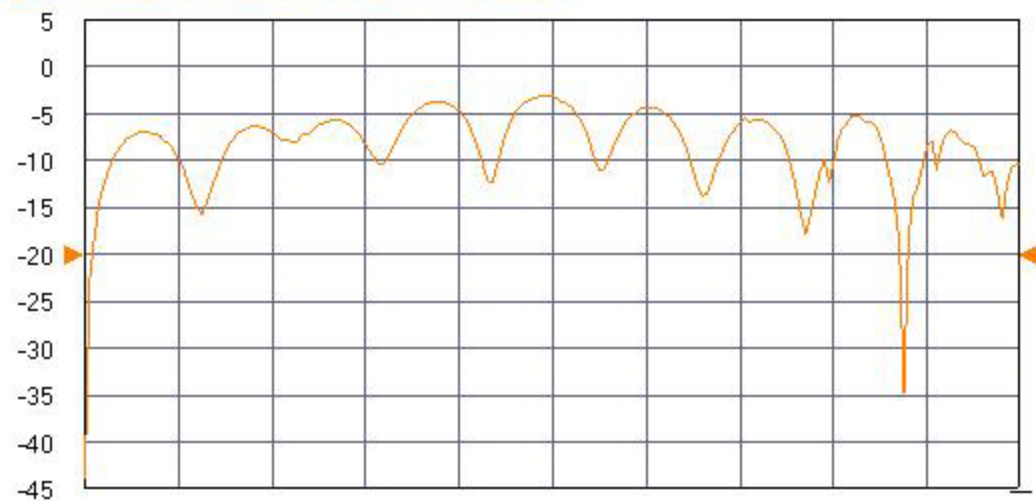

Tr1 S11 Refl LogM RefLvl: -20 dB Res: 5 dB/Div

Tr2 S12 Trans LogM RefLvl: -3 dB Res: 1 dB/Div

Tr3 S21 Trans LogM RefLvl: -3 dB Res: 1 dB/Div

Tr4 S22 Refl LogM RefLvl: -20 dB Res: 5 dB/Div