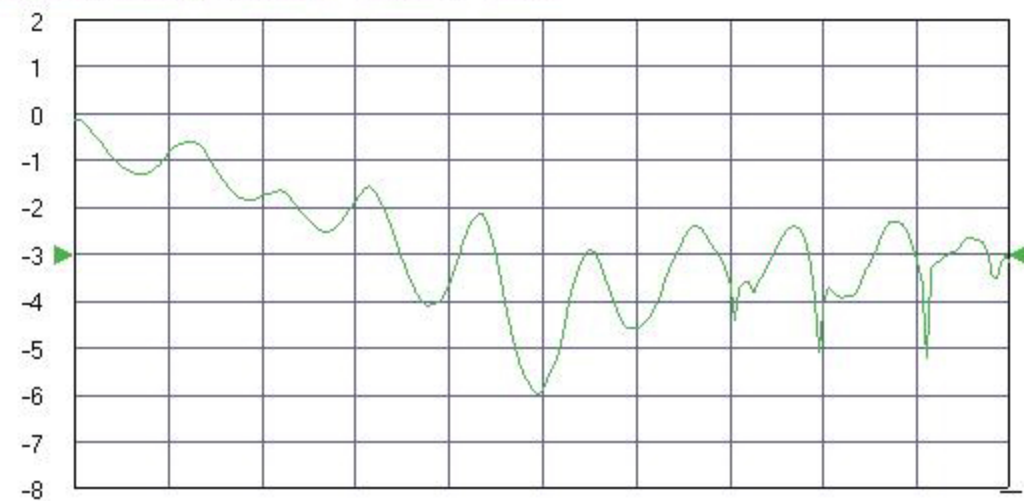

Tr1 S11 Refl LogM RefLvl: -20 dB Res: 5 dB/Div

Tr2 S12 Trans LogM RefLvl: -3 dB Res: 1 dB/Div

Tr3 S21 Trans LogM RefLvl: -3 dB Res: 1 dB/Div

Tr4 S22 Refl LogM RefLvl: -20 dB Res: 5 dB/Div